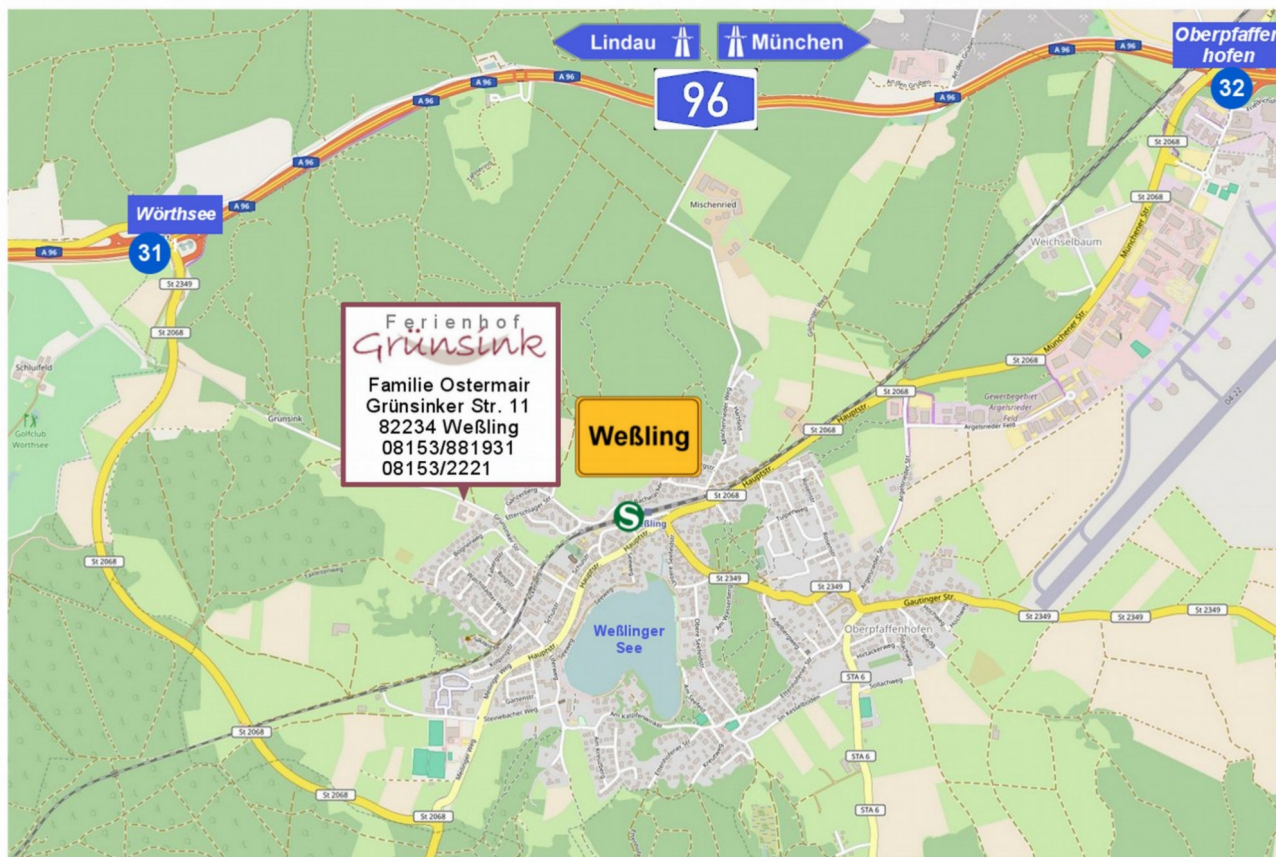

Kontakt und Anfahrt

Karte hergestellt aus OpenStreetMap-Daten | Lizenz: Open Database License

Anfahrt mit dem Auto:

- von München kommend: Autobahn A 96, Ausfahrt Oberpfaffenhofen Nr. 32
- von Lindau kommend: Autobahn A 96, Ausfahrt Wörthsee Nr. 31
- der Beschilderung nach Weßling folgen
- in der Ortsmitte von Weßling auf die Grünsinker Straße abbiegen
- Sie finden den Ferienhof Grünsink auf der linken Seite, direkt am Ortsausgangsschild von "Weßling"

Ferienhof Grünsink
Familie Ostermair
Grünsinker Str. 11
82234 Weßling
Telefon: 08153/881931, 08153/2221
Urlaub@Ferienhof-Gruensink.de
www.Ferienhof-Gruensink.de